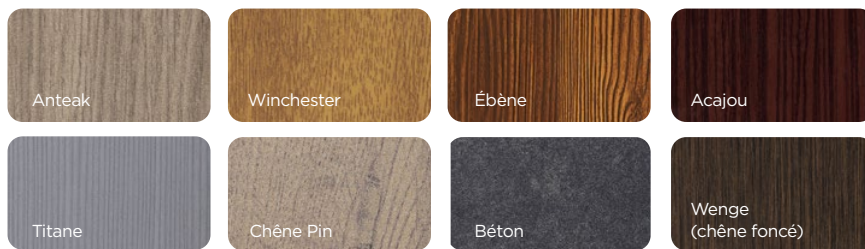

# Poignée ou bâton de maréchal?

**Liverpool I**  
couleur: acier inoxydable  
sur rosace

**Liverpool III**  
couleur: noire (mat)  
sur rosace

**Jupiter I**  
couleur: acier inoxydable  
(imitation) sur rosace

**Neptun**  
couleur: noire (mat)  
sur rosace

**Amsterdam I**  
couleur: cuivre  
sur rosace

**Poignée-bouton  
standard**  
couleur: acier inoxydable  
plaque longue

**Haga I**  
couleur: inox  
plaque longue

**Haga I**  
couleur: noire mat,  
plaque longue

**Diana**  
couleur: anodisée noire, inox  
sur rosace classe CR/RC

**Mars**  
couleur: anodisée noire, inox  
sur rosace classe CR/RC

- CREO
- ▲ NOVA
- NEXIO

# Couleur, placage, ou peut-être quelque chose de particulier?

**BICOLORATION**  
En choisissant l'option Bicoloration, la porte CREO peut avoir une couleur mat différente à l'extérieur et à l'intérieur.