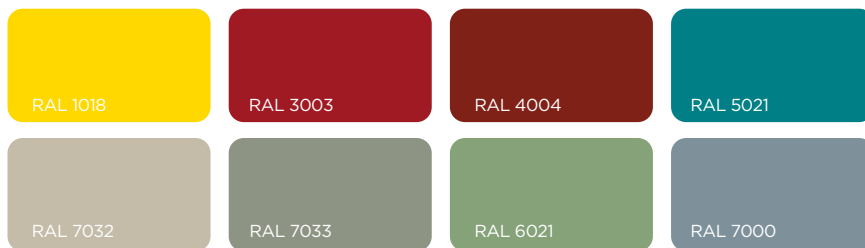

Couleur, placage, ou peut-être quelque chose de particulier?