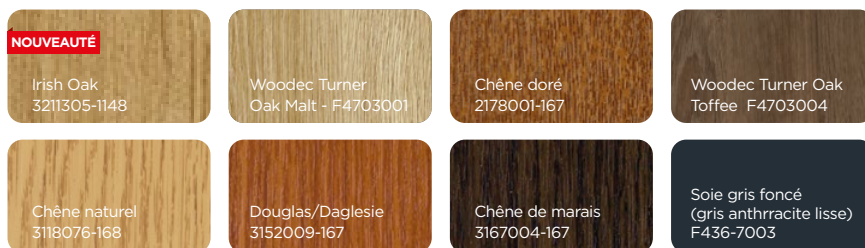

# Poignée ou bâton de maréchal?

**Liverpool I**  
couleur: acier inoxydable  
sur rosace

**Liverpool III**  
couleur: noire (mat)  
sur rosace

**Jupiter I**  
couleur: acier inoxydable  
(imitation) sur rosace

## Collection des bâtons de maréchal disponibles pour les portes CREO, NOVA et NEXIO

**P5<sup>(1)</sup>**  
○ 30 mm  
acier inoxydable

**Q5<sup>(1)</sup>**  
□ 40x20 mm  
acier inoxydable

**Q5<sup>(1)</sup>**  
□ 40x40 mm  
acier inoxydable

**Q10**  
□ 40x20 mm  
acier inoxydable

**Q10**  
□ 40x20 mm  
noir

**P10**  
○ 30 mm  
○ 40 mm  
acier inoxydable

**P10**  
○ 30 mm  
○ 40 mm  
noir

**PROFILO 04**  
□ 100x20 mm  
acier inoxydable

**PROFILO 04**  
□ 100x20 mm  
noir mat

# Couleur, placage, ou peut-être quelque chose de particulier?

**BICOLORATION**  
En choisissant l'option Bicoloration, la porte CREO peut avoir une couleur mat différente à l'extérieur et à l'intérieur.